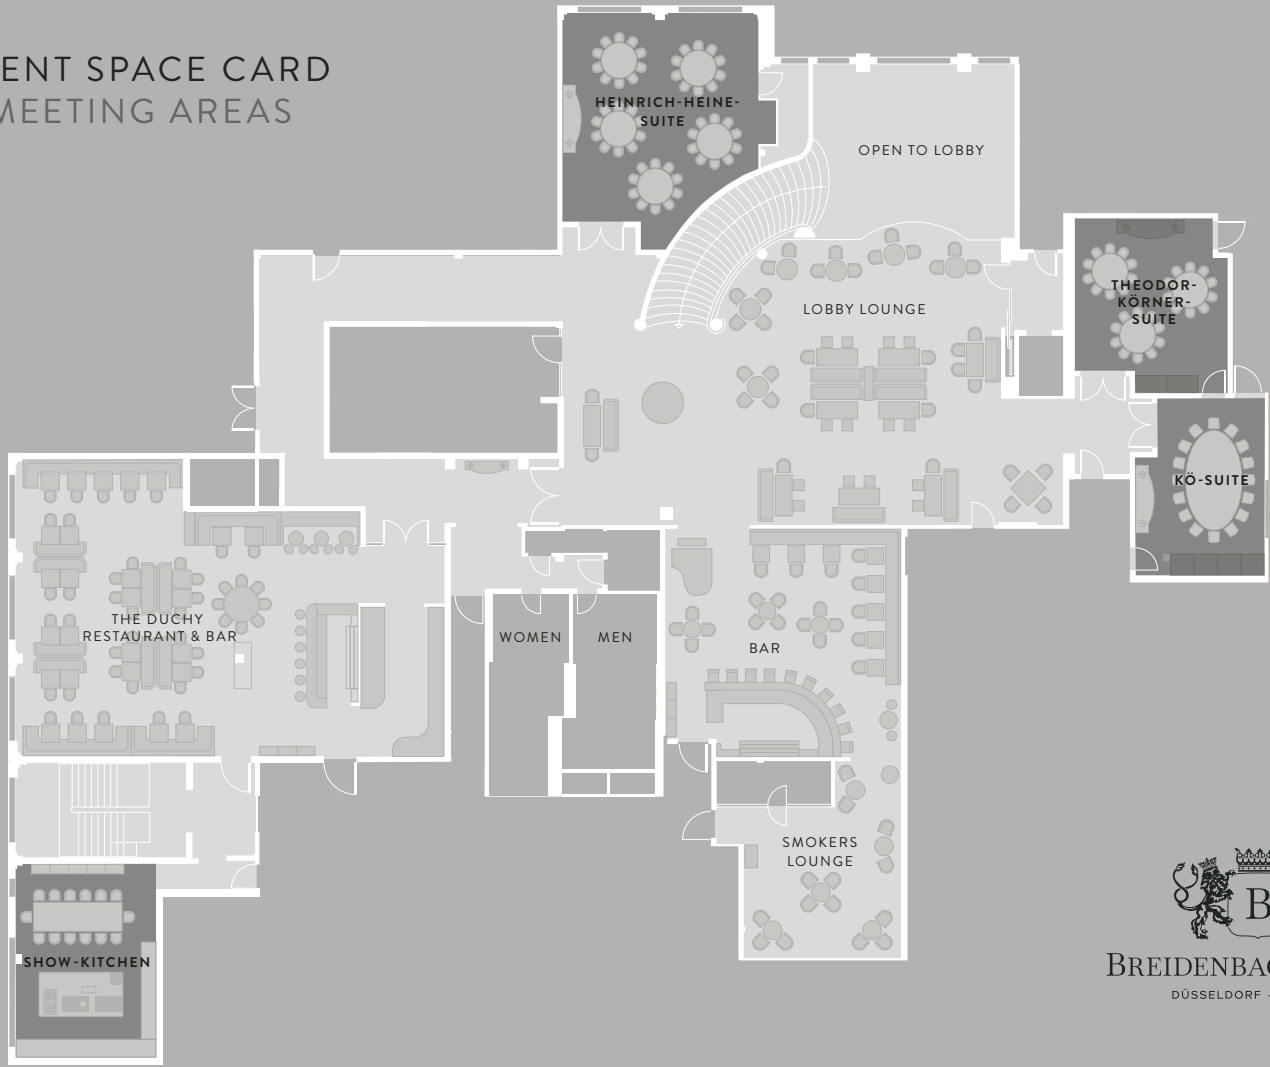

# VERANSTALTUNGSRÄUME / MEETING AREAS

RAUM ROOM	GRÖSSE SIZE	FLÄCHE (LÄNGE X BREITE) AREA (LENGTH & WIDTH)	AUSSTATTUNG / BESONDERHEITEN FEATURES / FUNCTIONS	THEATER THEATER	U-FORM U-SHAPE	BLOCK HOLLOW SQUARE	PARLAMETARISCH CLASSROOM	EMPFANG RECEPTION	BANKETT BANQUET
Heinrich-Heine-Suite	70 m <sup>2</sup>	8.65 x 9.46 m	LCD-Fernseher, Klimaanlage, Tageslicht, Wireless Lan, Teppichboden  LCD television, air conditioned, daylight, Wi-Fi, carpeted floor	70	20	25	30	70	50
Theodor-Körner-Suite	50m <sup>2</sup>	7 x 6.66 m	LCD-Fernseher, Klimaanlage, Wireless Lan, Teppichboden  LCD television, air conditioned, Wi-Fi, carpeted floor	24	14	16	16	35	30
Kö-Suite	38m <sup>2</sup>	5.6 x 7 m	LCD-Fernseher, Klimaanlage, Tageslicht, Wireless Lan, Teppichboden  LCD television, air conditioned, daylight, Wi-Fi, carpeted floor	-	-	16 (oval table)	-	-	-

RAUM ROOM	GRÖSSE SIZE	FLÄCHE (LÄNGE X BREITE) AREA (LENGTH & WIDTH)	AUSSTATTUNG / BESONDERHEITEN FEATURES / FUNCTIONS	PRIVATE KÜCHENPARTY PRIVATE KITCHEN PARTY	KOCHKURSE COOKING LESSONS	BLOCK HOLLOW SQUARE	LIVE COOKING
Show-Küche  Show-Kitchen	60m <sup>2</sup>	8.7 x 6.6 m	Molteni Herd, Esche-Holztafel, LCD-Fernseher, Klimaanlage, Tageslicht, Wireless Lan  Molteni oven, ash wooden table, LCD television, air conditioned, daylight, Wi-Fi	25	14	18	16

# EVENT SPACE CARD

## MEETING AREAS

BREIDENBACHER HOF  
DÜSSELDORF · GERMANY